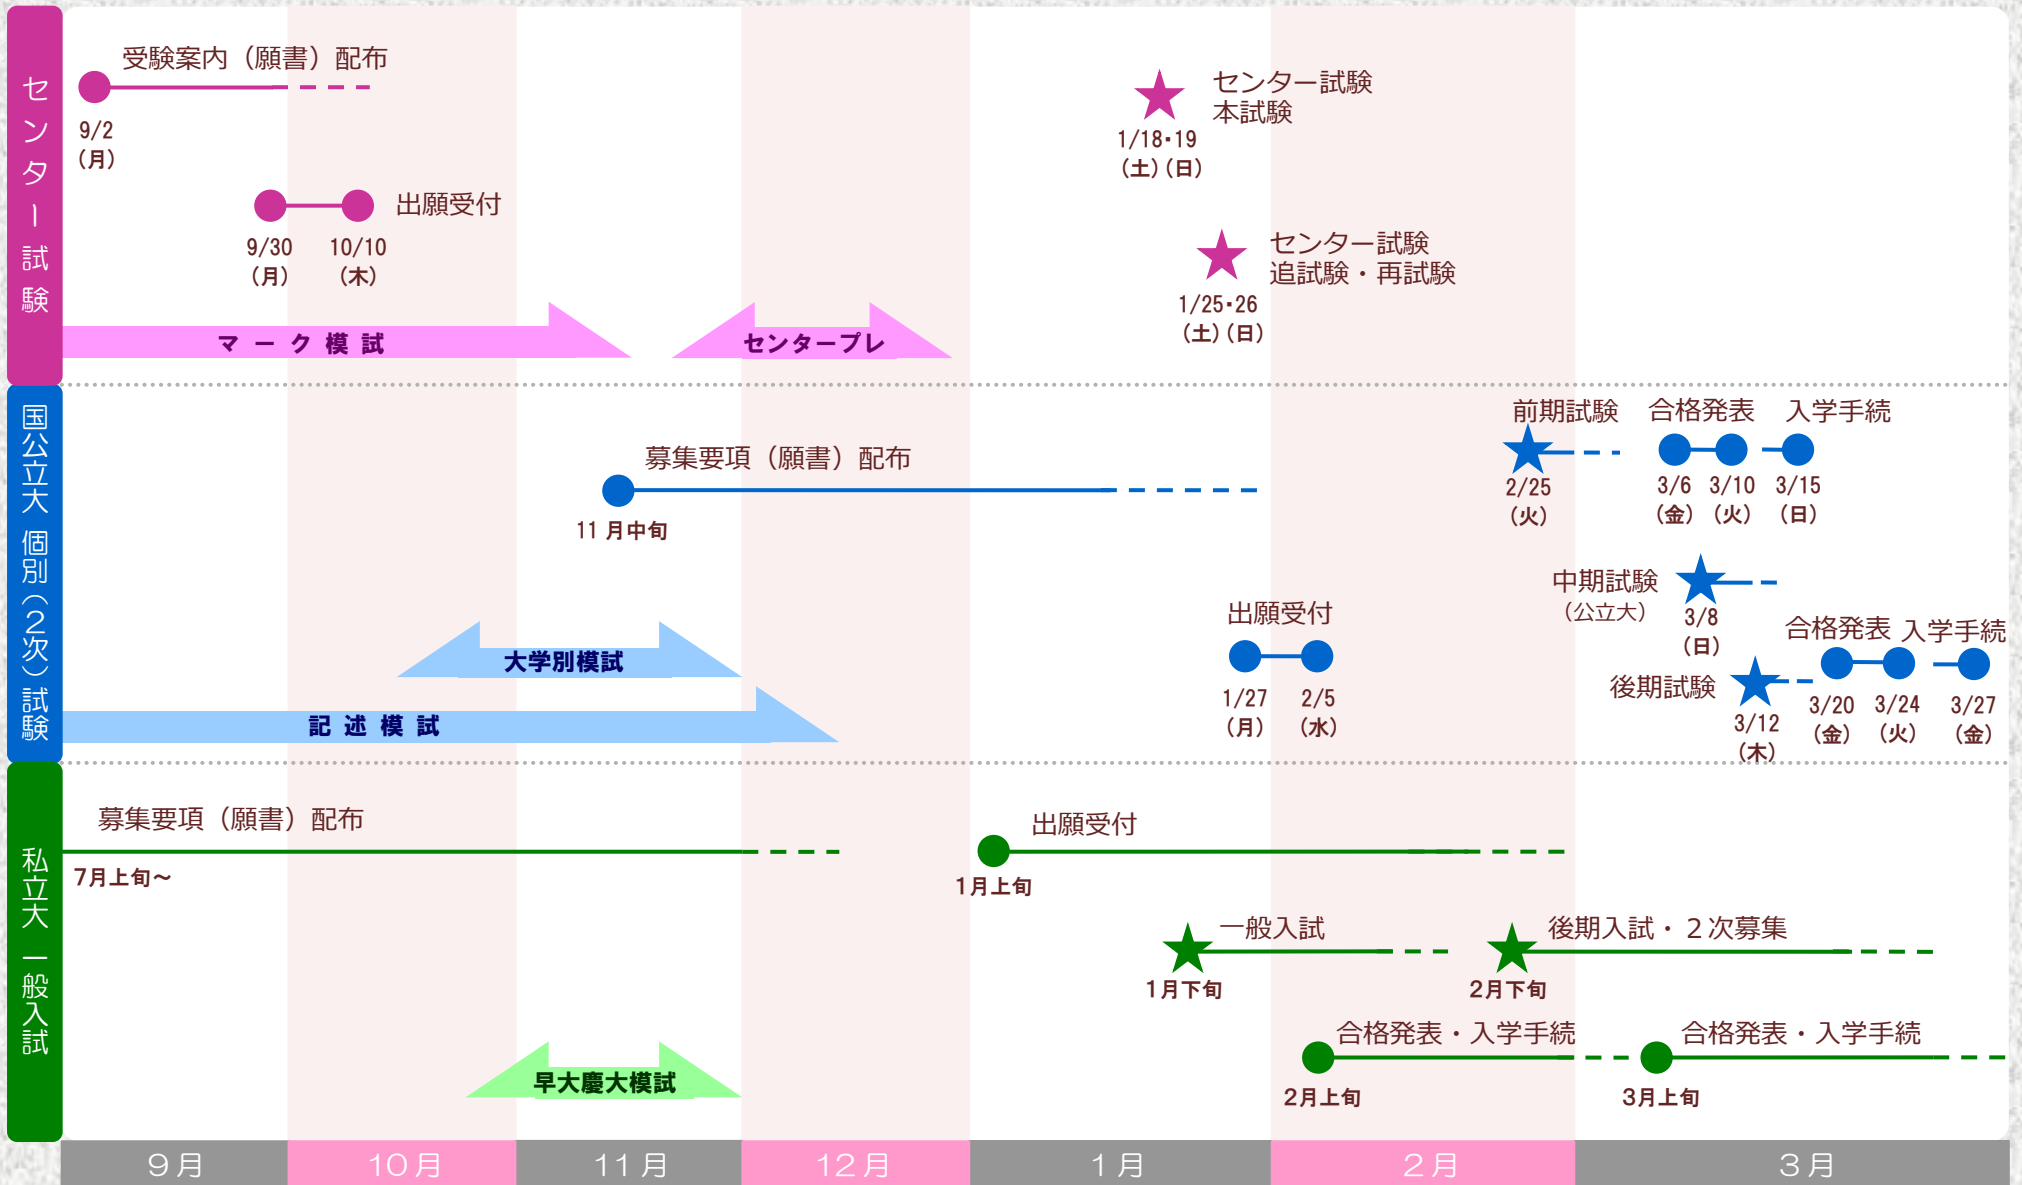

# ◆ 2020年度 大学入試スケジュール

※ 2019年9月現在の情報です